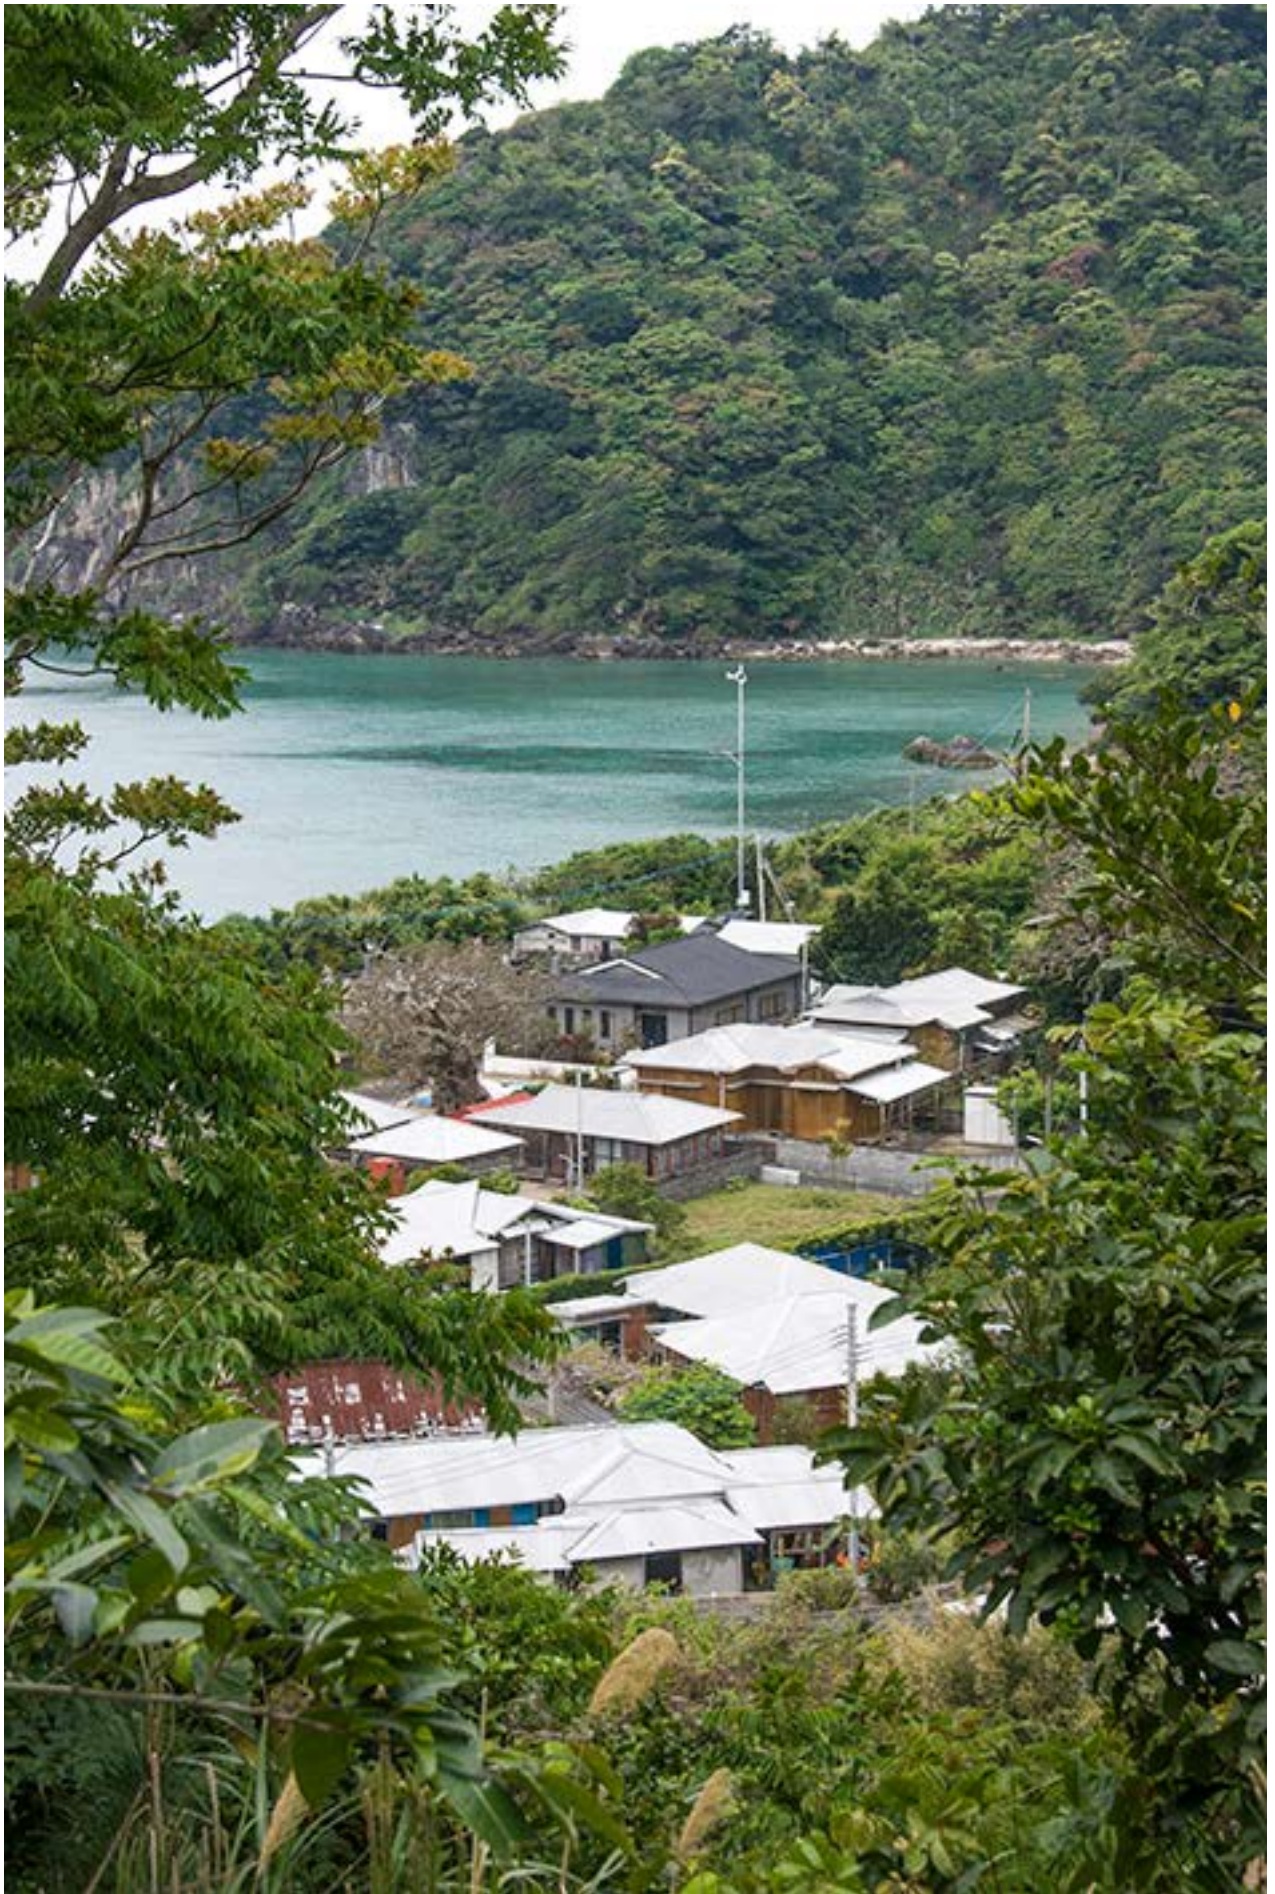

公道神社

昭和五十年一月吉日

八十五才記念建築者

佐多宏

神社同系者

佐多次宏

公道翁八年号寛政紀元二四四九年

西暦一七八九年 妹二人ツレテ 住居地ヲ

現在ノ所ニ於テ一生ヲ送りマシタノデス

人物ハ昔ノ侍デアツタ人デシタ

現在モ本人ノ刀ト茶壺ダケハ今ニモ

アリマス 比ノ部落ノ人ノ大分ハ其ノ子孫ノ

子ヤ孫デアリマス

神社管理者

佐多宏

瀬戸内警察署
俵駐在所